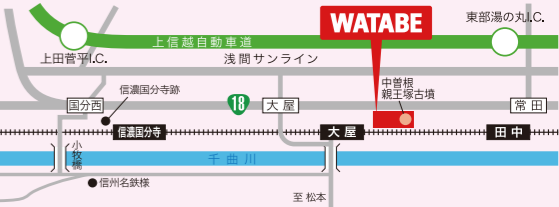

**県下最大級 3,600坪の敷地!!**

専門店ならではの品揃え!

樹木・造園資材  
Garden Plaza

# WATABE

ガーデンプラザ ワタベ

営業時間 AM9:00~PM5:00 月曜定休

東御市和1082 TEL0268-36-2839

●比較対照価格は当店通常価格です ●表示価格はすべて税込価格です

ホームページはコチラ