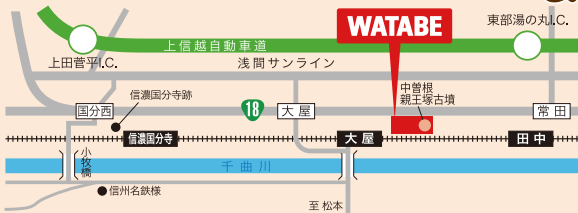

東御市和1082 TEL0268-36-2839

ロックガーデン  
プランツもあるよ~!

ホームページ  
はコチラ

●セール期間中は混雑が予想されるため、樹木や価格等に関するお電話等はお問い合わせはご遠慮くださいますようお願いいたします  
●樹木によっては準備に時間を要するため、当日にお持ち帰りできない場合がございます ●比較対照価格は当店通常価格です ●表示価格はすべて税込価格です

【営業目目】 緑化木・庭木・地被植物・コニファー類・芝生・石材 (敷石・灯籠他) ・移植工事・植栽工事全般・庭園設計・施工・管理